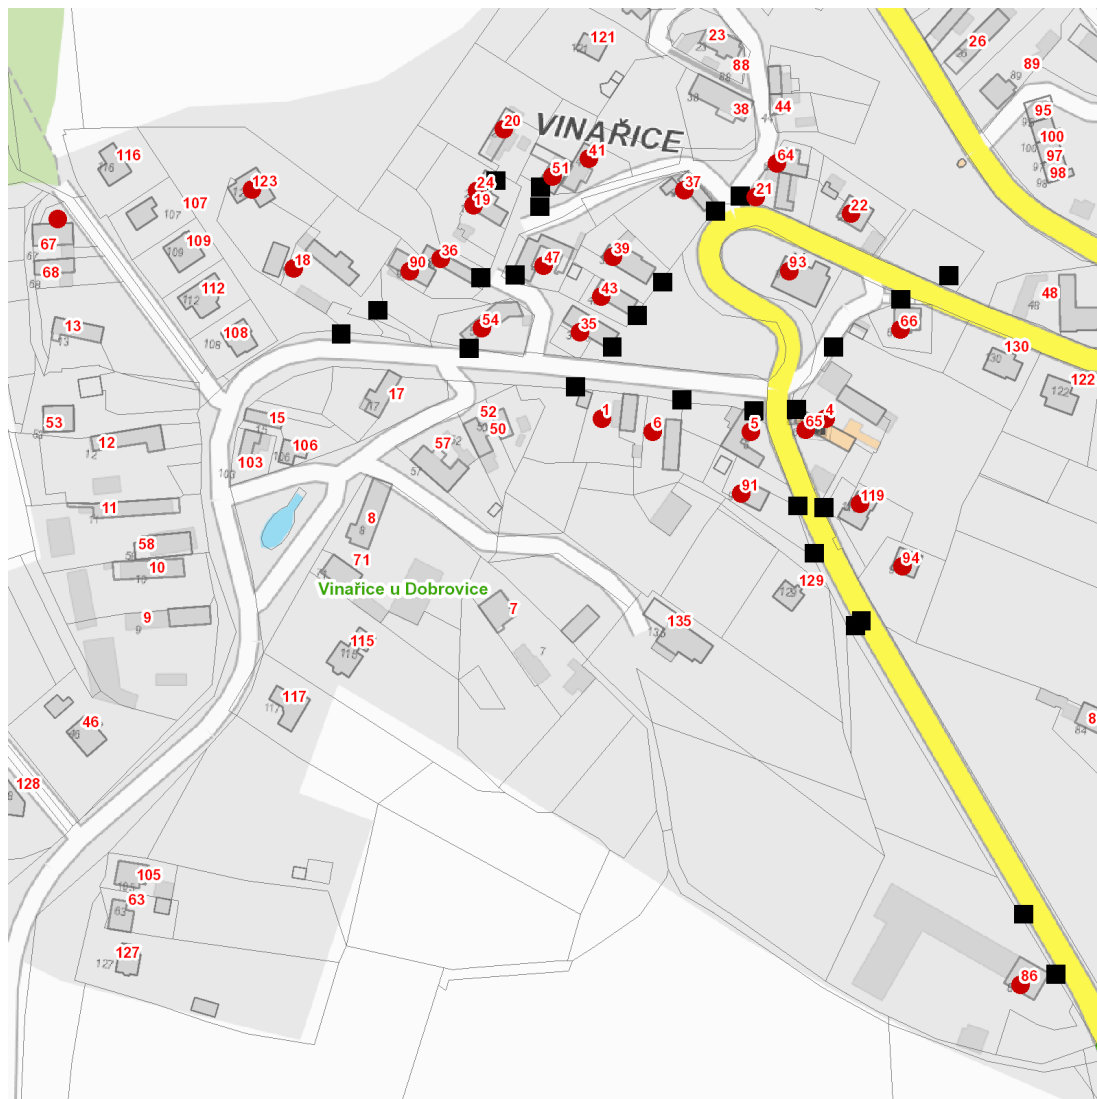

dne **23. 8. 2022** od **7:30** do **14:30** hodin

Plánovaná odstávka zahrnuje tyto lokality:**Vinařice** (okres Mladá Boleslav)

č. p. 1, 4, 5, 6, 18-22, 24, 35, 36, 37, 39, 41, 43, 47, 51, 54, 64, 65, 66, 86, 90, 91, 93, 94, 119, 123

kat. území **Vinařice u Dobrovice** (kód **782297**): parcelní č. 14/2

UPOZORNĚNÍ

Dotčené zařízení distribuční soustavy je nutné i v době odstávky považovat za zařízení pod napětím, a proto vás žádáme o dodržení všech zásad bezpečnosti a provedení opatření potřebných k zamezení případných škod na zdraví a majetku. | Provozovatelé výroben elektřiny jsou povinni zajistit přerušeni dodávky elektřiny z výroby do vypnutého úseku distribuční soustavy.

dne 23. 8. 2022 od 7:30 do 14:30 hodin**Orientační mapový podklad odstávkou dotčených lokalit****VYSVĚTLIVKY**

- – adresy dotčené odstávkou elektřiny
- – místa připojení k elektrické síti dotčená odstávkou

INFORMACE ZASLÁNA

IDDS: uc2jddb (Obec Vinařice)